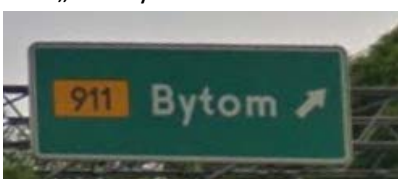

- Po zjeździe z autostrady A1 w Piekarach Śląskich na rondzie pierwszy zjazd w kierunku „911 Bytom”